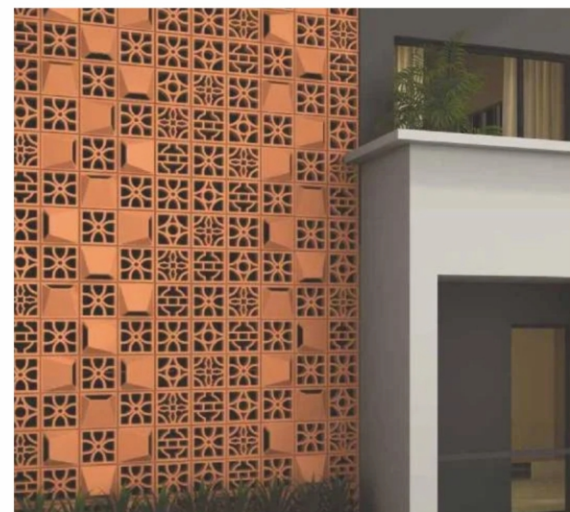

TERRACOTTA JALI

220 x 220 x 65 mm - 2.4 KG
205 x 205 x 63 mm - 2.150 KG
205 x 205 x 32 mm - 1.5 KG

220 x 220 x 65 mm - 2.5 KG
205 x 205 x 63 mm - 2.150 KG
205 x 205 x 32 mm - 1.5 KG

220 x 220 x 65 mm - 2.52 KG
205 x 205 x 63 mm - 2.150 KG
205 x 205 x 32 mm - 1.5 KG

220 x 220 x 65 mm - 2.52 KG
205 x 205 x 63 mm - 2.150 KG
205 x 205 x 32 mm - 1.5 KG

220 x 220 x 65 mm - 2.7 KG
205 x 205 x 63 mm - 2.40 KG
205 x 205 x 32 mm - 1.5 KG

220 x 220 x 65 mm - 2.45 KG
205 x 205 x 63 mm - 2.25 KG

220 x 220 x 65 mm - 2.6 KG
205 x 205 x 63 mm - 2.40 KG
205 x 205 x 32 mm - 1.5 KG

220 x 220 x 65 mm - 2 KG
205 x 205 x 63 mm - 2.150 KG
205 x 205 x 32 mm - 1.5 KG